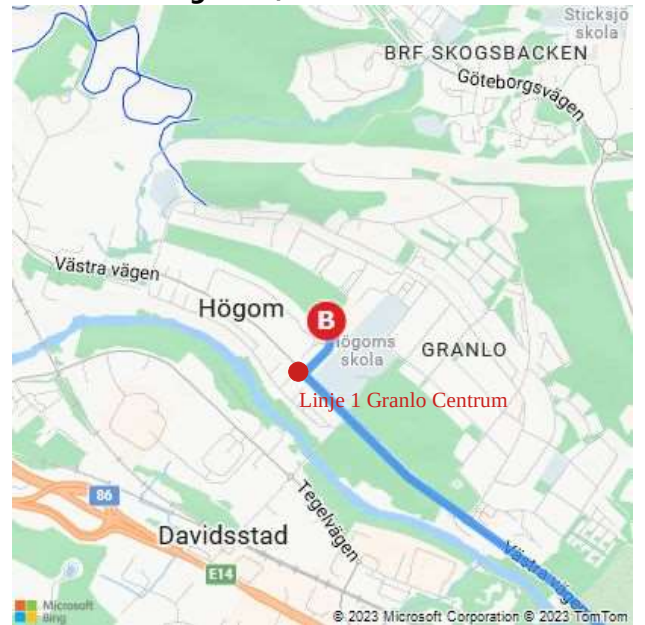

- A** Esplanaden, Västernorrlands län
- B** Västra vägen 52, 857 40 Sundsvall

8 min ,4,2 km
 Lite trafik (Avfärd kl 10:42)
 Via E14, Västra vägen

A Esplanaden, Västernorrlands län

↑	1.	Lämna Esplanaden	0,3 km
E14	2.	Sväng höger in på E14 / Bergsgatan ▲ <i>Mindre trafikstockning</i>	1,2 km
↗	3.	Sväng höger in på Sidsjövägen	0,5 km
↻	4.	Vid rondell, ta 3:e avfarten in på Västra vägen	0,1 km
↑	5.	Vägnamnet ändras till Widesbron	37 m
↑	6.	Vägnamnet ändras till Västra vägen	0,2 km
↻	7.	Kör igenom 2 rondeller, och fortsätt på Västra vägen	1,6 km
↗	8.	Sväng höger och var kvar på Västra vägen	0,2 km
↶	9.	Sväng vänster in på väg	35 m
	10.	Ankomst Den sista korsningen är Västra vägen	

B

A Esplanaden, Västernorrlands län

B Västra vägen 52, 857 40 Sundsvall

Den här vägbeskrivningen regleras av Villkor för Microsoft®-tjänster och är endast avsedd att användas i informationssyfte. Inga garantier utfärdas avseende dess fullständighet eller riktighet. Vägarbeten, trafiksituationen eller andra händelser kan göra att verkliga förhållanden skiljer sig från dessa resultat. Kart- och trafikdata © 2023 TomTom.