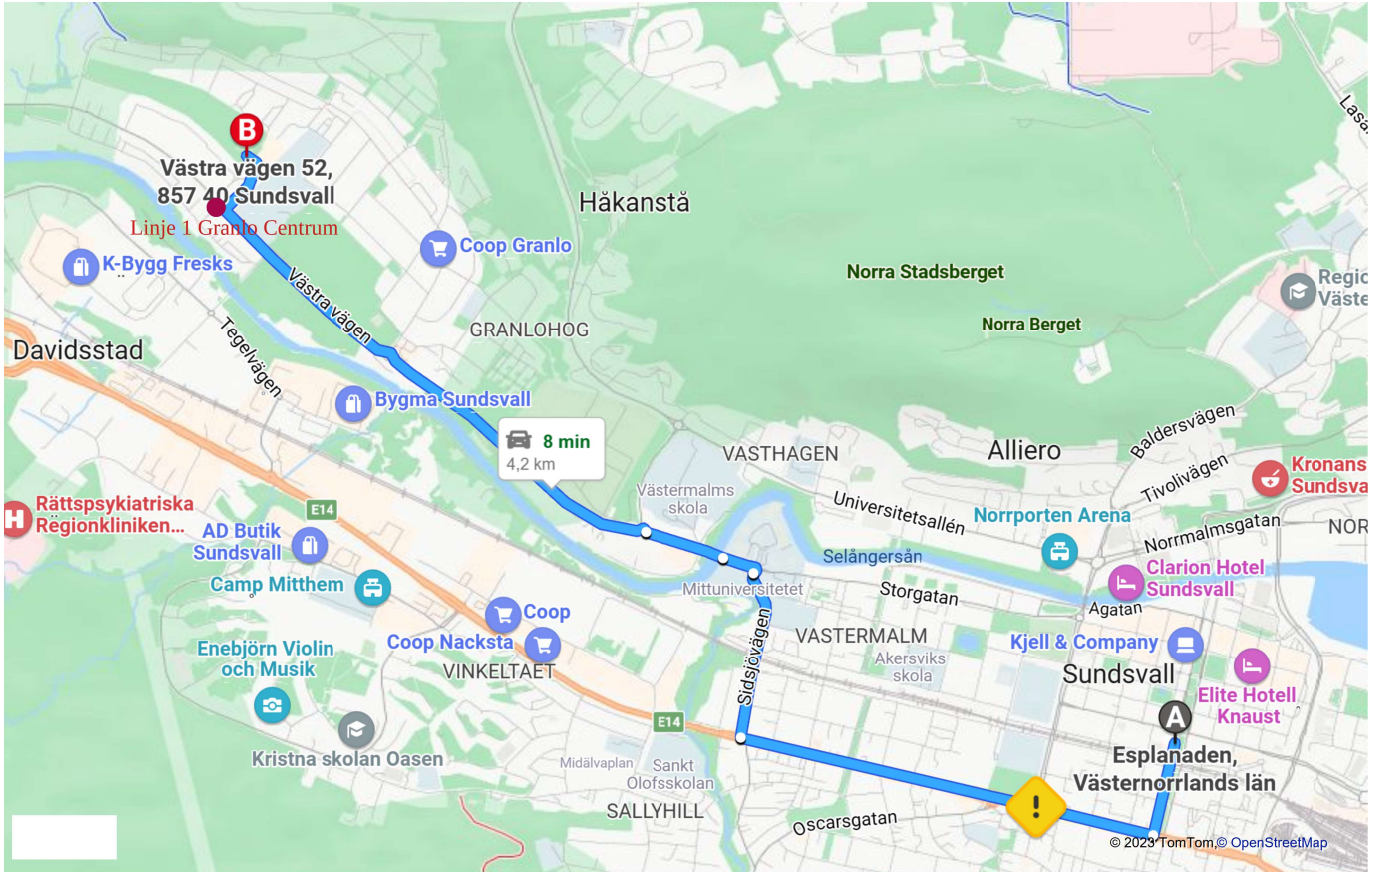

- A** Esplanaden, Västernorrlands län
- B** Västra vägen 52, 857 40 Sundsvall

8 min ,4,2 km
 Lite trafik (Avfärd kl 10:42)
 Via E14, Västra vägen

A Esplanaden, Västernorrlands län

↑	1.	Lämna Esplanaden	0,3 km
E14	2.	Sväng höger in på E14 / Bergsgatan ▲ <i>Mindre trafikstockning</i>	1,2 km
↗	3.	Sväng höger in på Sidsjövägen	0,5 km
↻	4.	Vid rondell, ta 3:e avfarten in på Västra vägen	0,1 km
↑	5.	Vägnamnet ändras till Widesbron	37 m
↑	6.	Vägnamnet ändras till Västra vägen	0,2 km
↻	7.	Kör igenom 2 rondeller, och fortsätt på Västra vägen	1,6 km
↗	8.	Sväng höger och var kvar på Västra vägen	0,2 km
↶	9.	Sväng vänster in på väg	35 m
	10.	Ankomst Den sista korsningen är Västra vägen	

B

A Esplanaden, Västernorrlands län

B Västra vägen 52, 857 40 Sundsvall

Den här vägbeskrivningen regleras av Villkor för Microsoft®-tjänster och är endast avsedd att användas i informationssyfte. Inga garantier utfärdas avseende dess fullständighet eller riktighet. Vägarbeten, trafiksituationen eller andra händelser kan göra att verkliga förhållanden skiljer sig från dessa resultat. Kart- och trafikdata © 2023 TomTom.